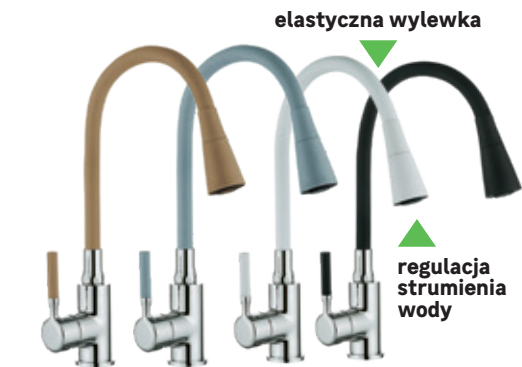

Projekt kuchni za 1 grosz*

przy zakupach za min. 2000 zł

TAK, pomożemy przycinanie płyt i blatów

Blaty laminowane

① dt.: 3,05 m, gr.: 2,8 cm, gł.: 60 cm, kolory: aluminium, kod: 44272725
dąb sonoma, kod: 44889761
② dt.: 3,05 m, gr.: 3,8 cm, gł.: 60 cm, kolory: dąb faro, kod: 44892295
dąb wersal, kod: 45759644

89,-/m

elastyczna wylewka

regulacja strumienia wody

Bateria HULA
wys.: 33 cm, kolory: czarny, beżowy, szary i biały
kod: 82433689, 82433692, 82433691, 82433690

149 -20%
119,-/szt.

PROMOCJA

w komplecie: syfon, ociekarka, dozownik i bateria