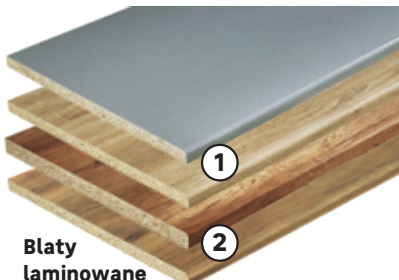

Projekt kuchni za 1 grosz*

przy zakupach za min. 2000 zł

TAK, pomożemy przycinanie płyt i blatów

Blaty laminowane

① dt.: 3,05 m, gr.: 2,8 cm, gł.: 60 cm, kolory: aluminium, kod: 44272725
dąb sonoma, kod: 44889761
② dt.: 3,05 m, gr.: 3,8 cm, gł.: 60 cm, kolory: dąb faro, kod: 44892295
dąb wersal, kod: 45759644