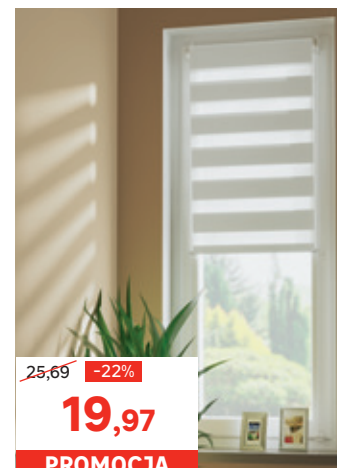

~~25,69~~ **-22%**
19,97
PROMOCJA

Miniroleta PURE Dzień i Noc
wym.: 38,5 x 140 cm, kod: 82607823
dostępne inne wym. i kolory