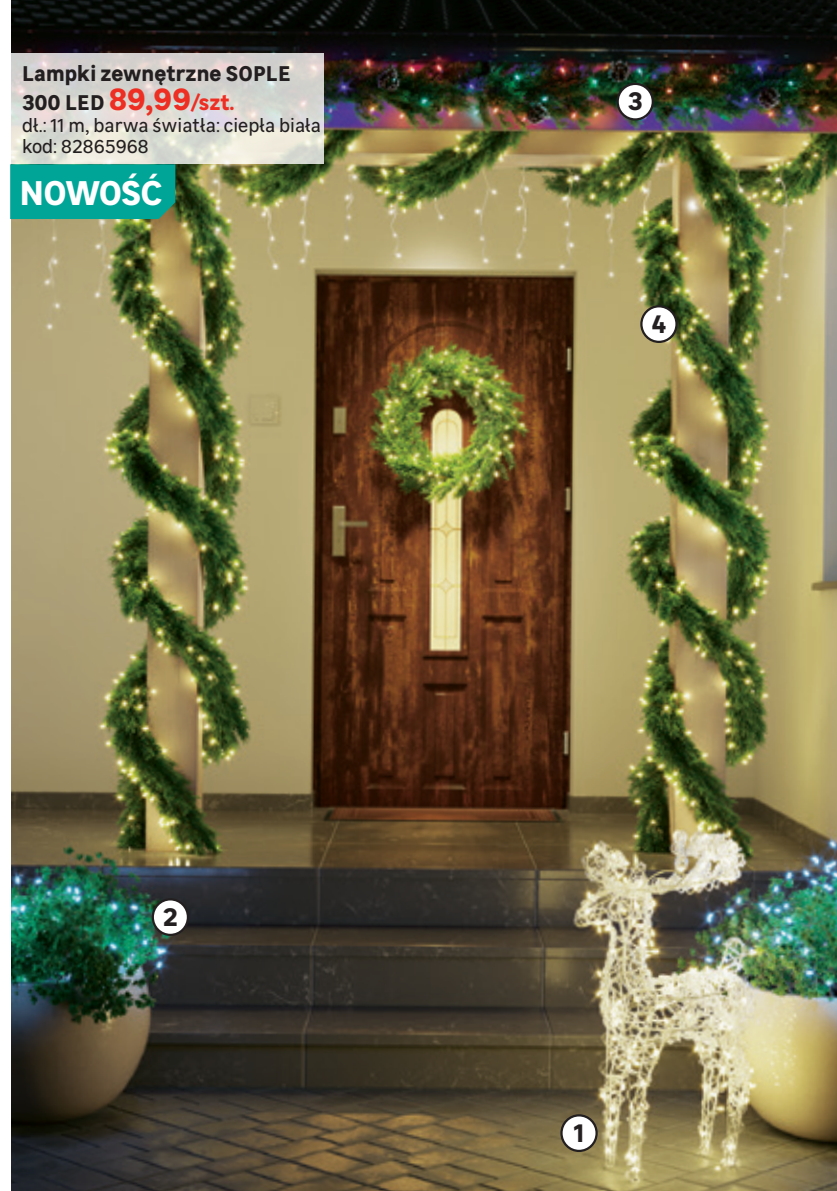

Lampki zewnętrzne SOPLE 300 LED 89,99/szt.
dł.: 11 m, barwa światła: ciepła biała
kod: 82865968

NOWOŚĆ

1) Figura zewnętrzna akrylowa RENIFER 139,-/szt.

wys.: 60 cm, barwa światła: zimna biała, kod: 45574914

Lampki zewnętrzne 400 LED z timerem i dodatkowym gniazdem 74,99/szt.

2) barwa światła: zimna biała, kod: 45891510
3) barwa światła: multikolor, kod: 45891531
4) barwa światła: ciepła biała, kod: 45891524